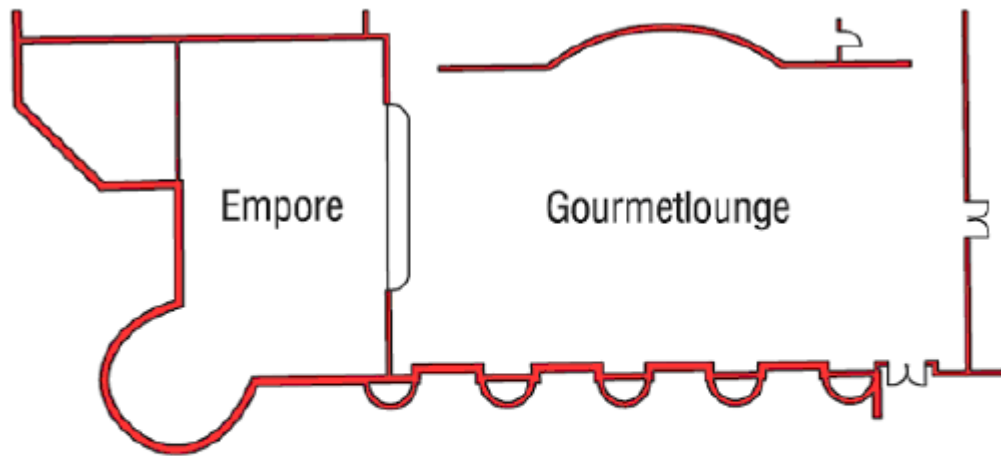

Conference Area

Hotel Villa Weltemühle, Dresden

Merbitzer Straße 53

01157 Dresden

info.dre05@grandcityhotels.com

+49 351 21 777 387

www.hotel-weltemuehle.com

Conference Area

40 persons

90 persons

60 persons

50 persons

Hotel Villa Weltemühle, Dresden

Merbitzer Straße 53

01157 Dresden

info.dre05@grandcityhotels.com