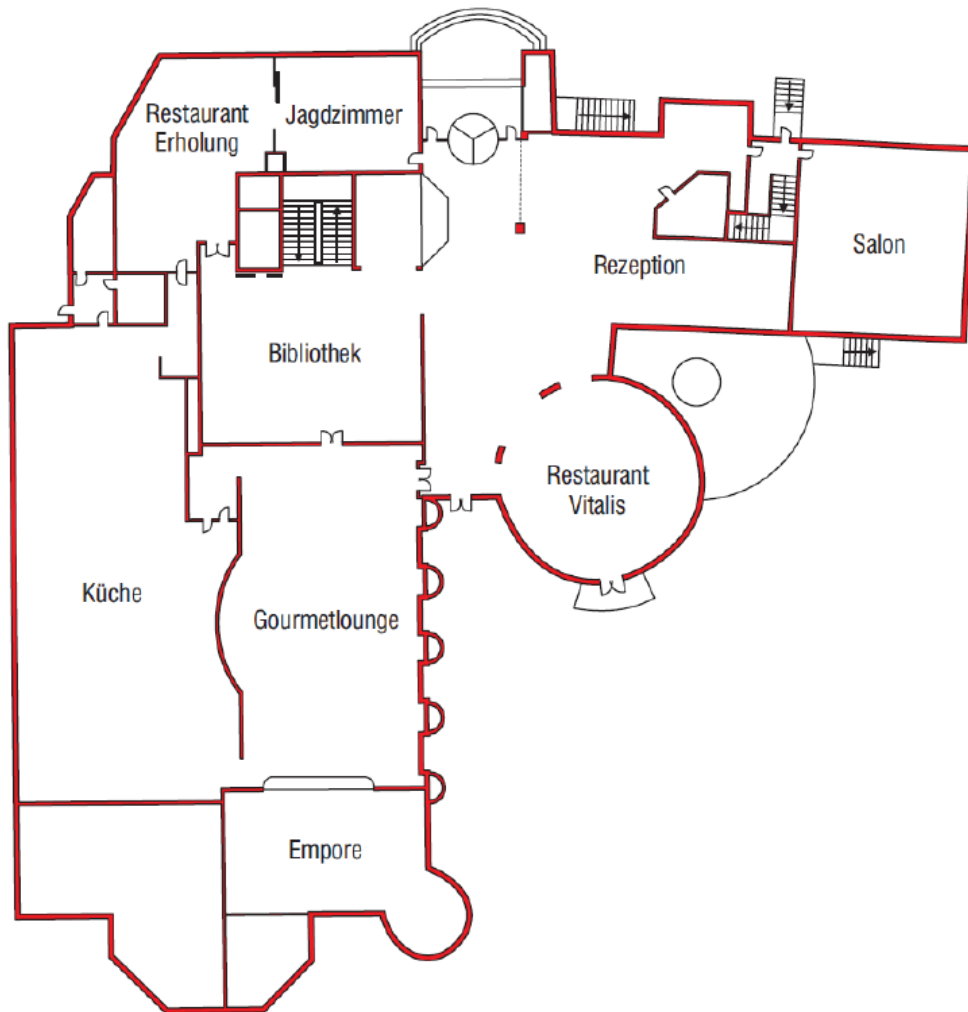

Conference Area

Hotel Villa Weltemühle, Dresden

Merbitzer Straße 53

01157 Dresden

info.dre05@grandcityhotels.com

+49 351 21 777 387

www.hotel-weltemuehle.com