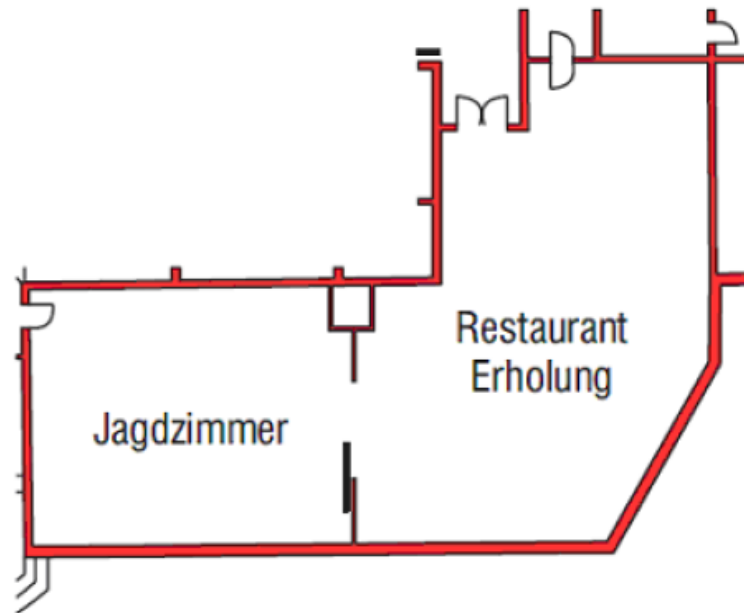

Conference Area

Hotel Villa Weltemühle, Dresden

Merbitzer Straße 53

01157 Dresden

info.dre05@grandcityhotels.com

+49 351 21 777 387

www.hotel-weltemuehle.com