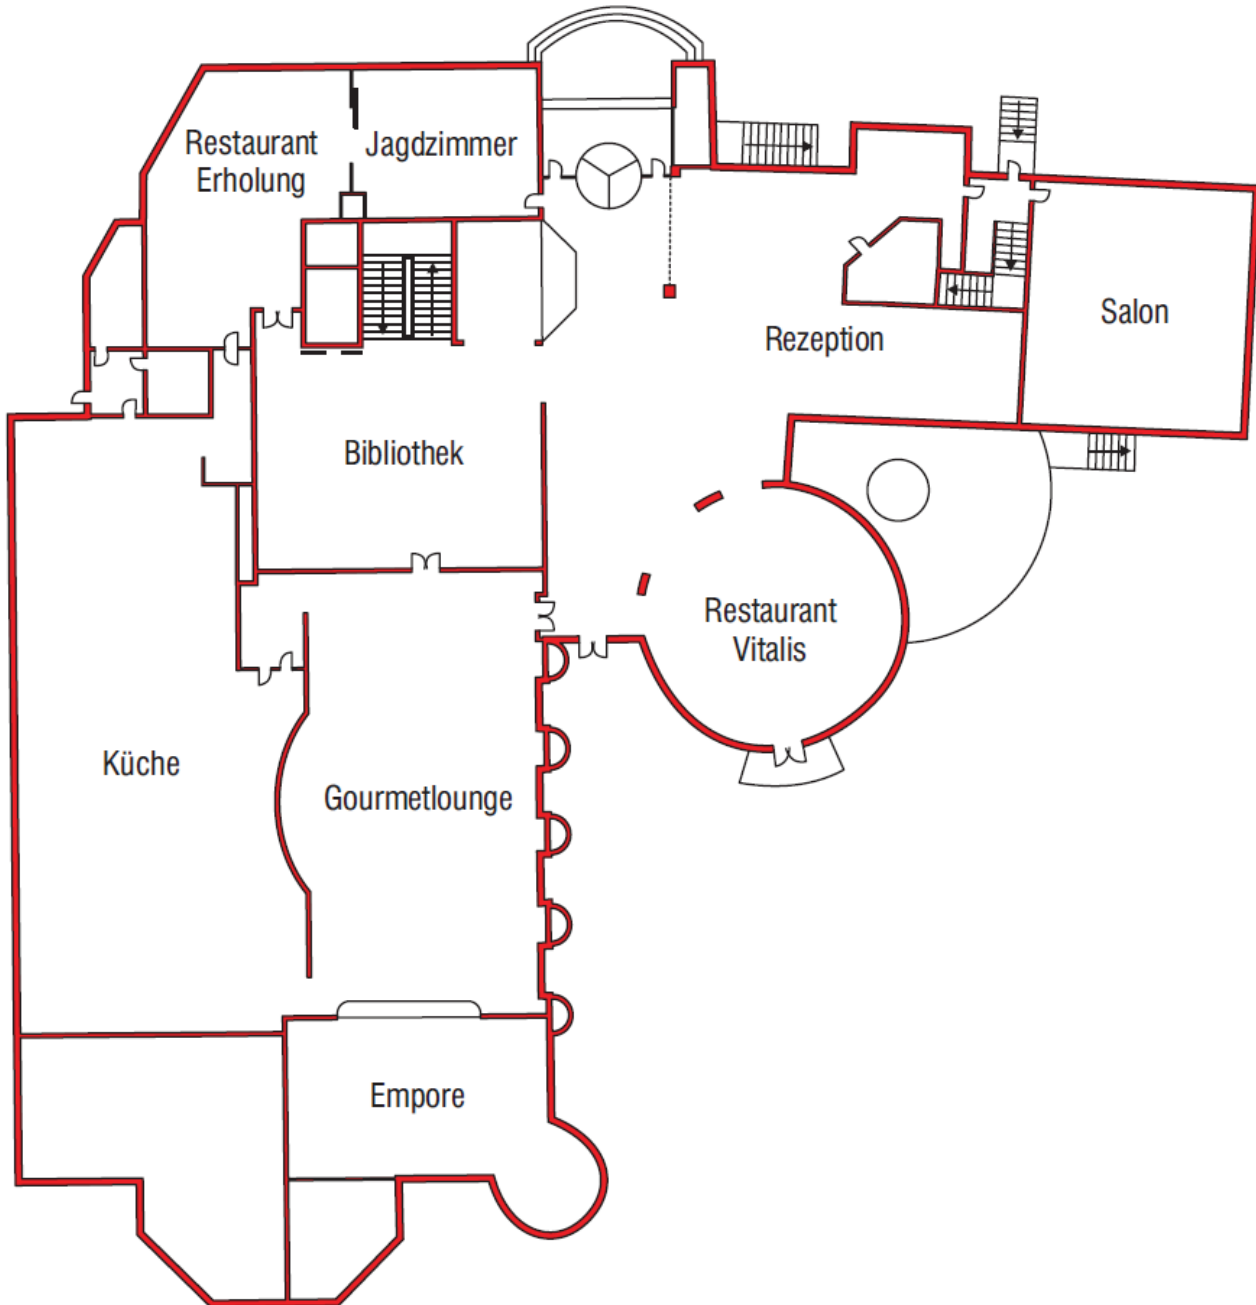

Veranstaltungsbereich

Alle Preise verstehen sich inklusive der gesetzlichen Mehrwertsteuer
Änderungen vorbehalten
Stand 23.04.2013

Hotel Villa Weltemühle, Dresden
www.hotel-weltemuehle.de

Veranstaltungsbereich

40 Personen

90 Personen

60 Personen

50 Personen

Alle Preise verstehen sich inklusive der gesetzlichen Mehrwertsteuer
Änderungen vorbehalten
Stand 23.04.2013

Veranstaltungsbereich

18 Personen

40 Personen